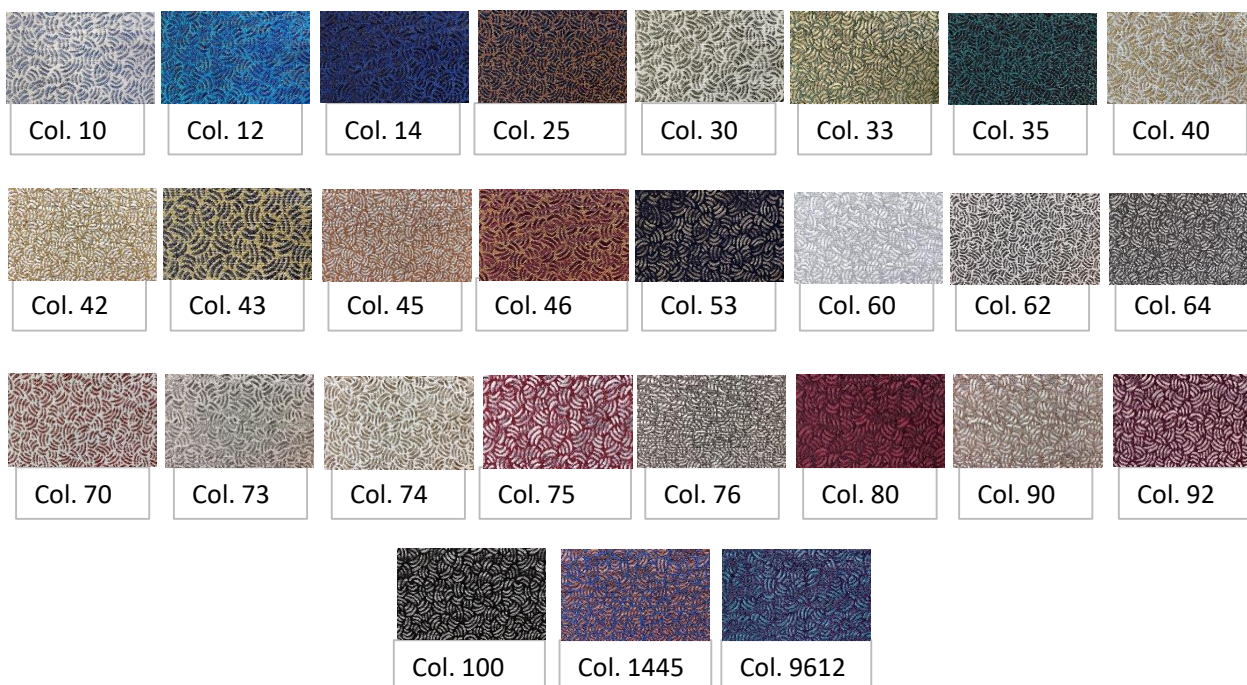

13474 - DIABOLO

Laize - Width - Breite - Altezza : 140 cm

Nombre de coloris : 27

Poids - Weight - Gewicht - Peso : 570 g/ml

Composition - Zusammensetzung - Composizione : 57% CO 43% PES

Utilisation - Use - Gebrauch - Uso :

Martindale : 30000 trs

Raccord - Repeat - Rapport - Rapporto : 14 cm ↑ x 11,5 cm ↔

www.casal.fr